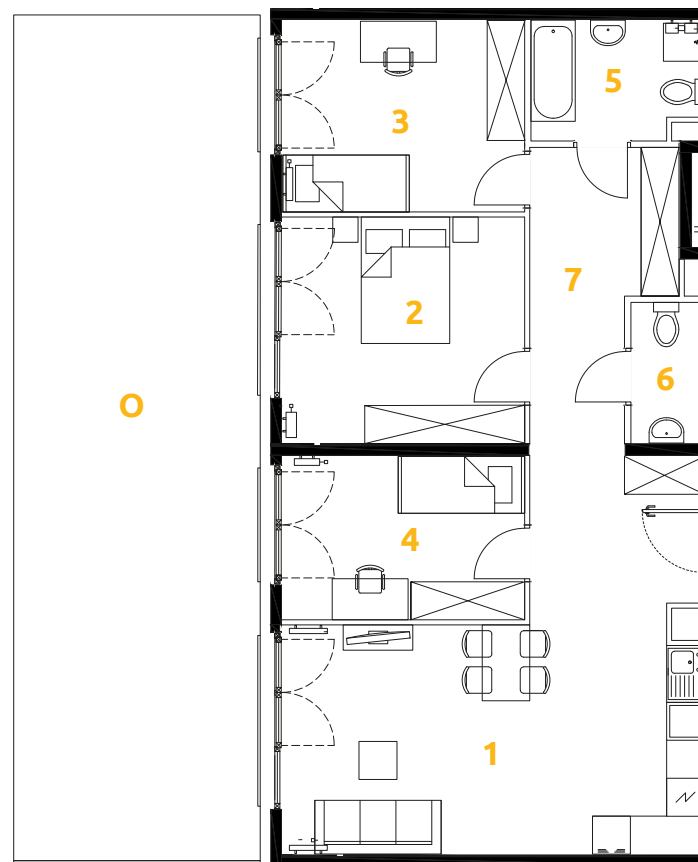

O₃
OSIEDLE
ETAP 8

Tu żyj. Tu mieszkaj.

1	POKÓJ + ANEKS KUCHENNY	24.00 m ²
2	POKÓJ	13.69 m ²
3	POKÓJ	11.62 m ²
4	POKÓJ	9.90 m ²
5	ŁAZIENKA	5.02 m ²
6	TOALETA	2.60 m ²
7	PRZEDPOKÓJ	16.53 m ²
O	OGRÓDEK	52.17 m ²

4 POKOJE | 83.36 m²

Budynek: 4

Piętro: 0

Mieszkanie: 20

Przedstawiona aranżacja lokalu jest przykładowa, rysunki w tym zakresie mają charakter poglądowy.

Biuro sprzedaży:
ul. Stefana Banacha 39/U1
31-235 Kraków